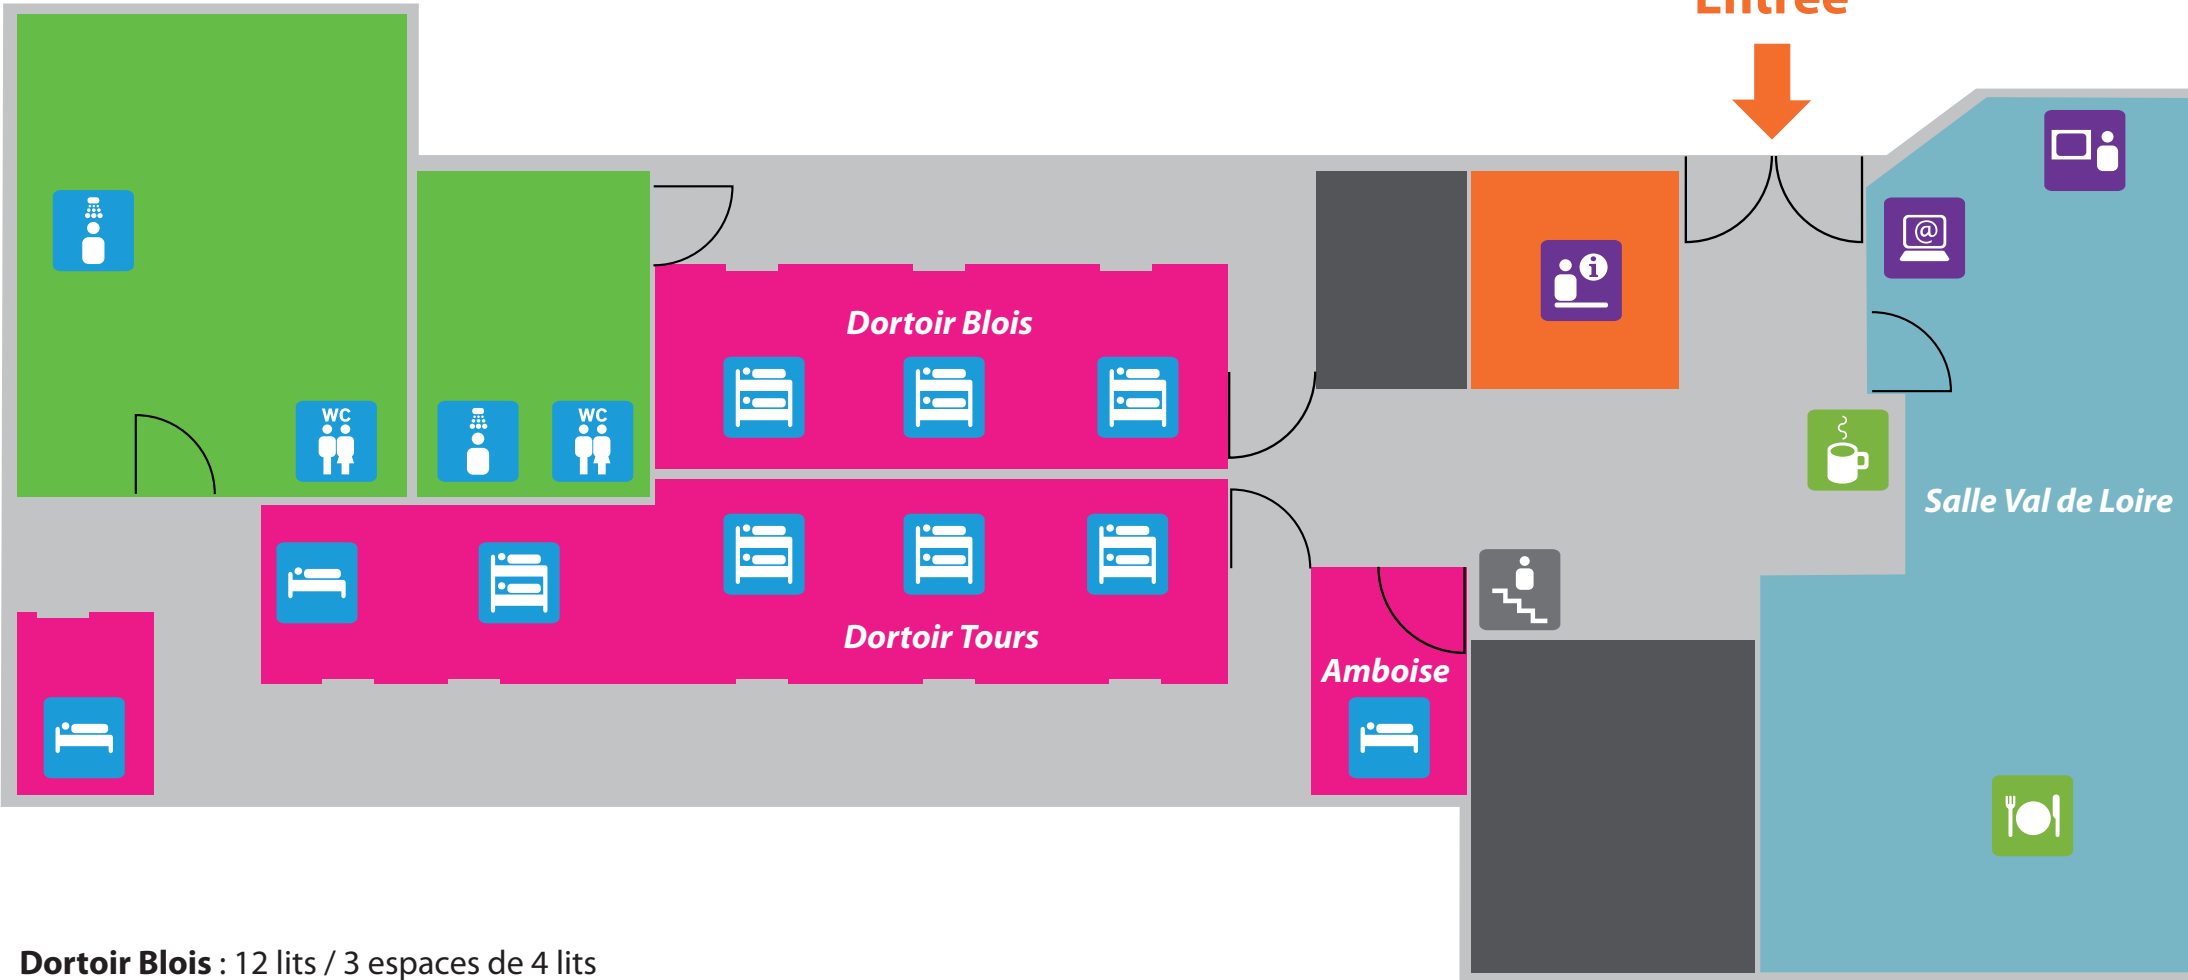

Centre de séjour

Plan du Centre de Séjour

Espace Val de Loire

Espace Val de Cher

Sanitaires

Espace chambre / dortoir

Salle de réunion

Accueil - Direction

Toilettes

Douches

Chambre

Dortoir

Distributeur de boissons chaudes

Espace restauration

Espace Val de Loire

34 lits

Rez-de-chaussée

Entrée

Dortoir Blois : 12 lits / 3 espaces de 4 lits

Dortoir Tours : 21 lits / 3 espaces de 4 lits / 1 espace de 6 lits / 1 espace de 2 lits / 1 lit seul

Chambre Amboise : 1 lit

Salle Val de Loire : 60 m²